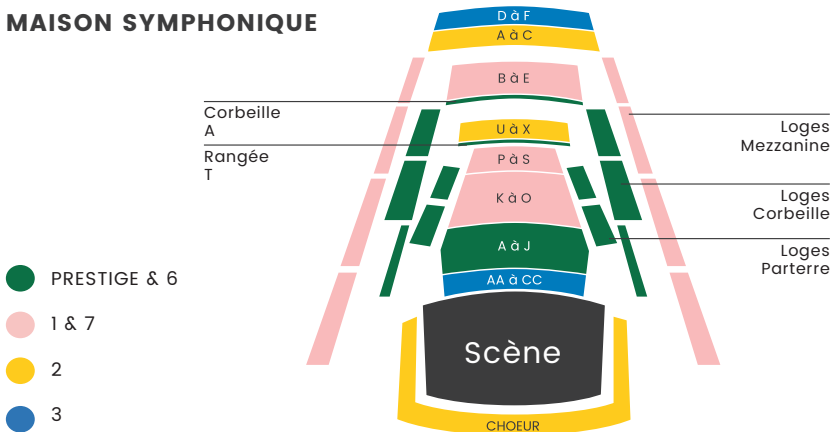

Formule d'abonnement

TOUS LES PRIX SONT TAXES INCLUSES

Série Pierre-Rolland	TARIF RÉGULIER REGULAR RATE	TARIF ÉTUDIANT STUDENT RATE
CONCERT 70e ANNIVERSAIRE JAY CAMPBELL NEVERMIND PATRICIA KOPATCHINSKAJA	210 $	100 $
BILLETS À L'UNITÉ / SINGLE TICKETS	60 $	30 $

Série Les Récitals	PRESTIGE & 6	1 & 7	2	3
LEIF OVE ANDSNES ANNE-SOPHIE MUTTER JAN-PHILIPPE COLLARD EVGENY KISSIN	375,28 $	301,69 $	246,51 $	169,24 $
BILLETS À L'UNITÉ / SINGLE TICKETS	82,32 $	63,93 $	50,13 $	30,81 $

COMBINEZ & ÉCONOMISEZ / COMBINE & SAVE	PRESTIGE & 6	1 & 7	2	3
PIERRE-ROLLAND & RÉCITALS	543,28 $	477,69 $	426,51 $	355,24 $

À LA CARTE / SUBSCRIPTION	3 CONCERTS	2 CONCERTS	PRIX RÉGULIER
CONCERT 70e ANNIVERSAIRE JAY CAMPBELL NEVERMIND PATRICIA KOPATCHINSKAJA	54,50 $ / CONCERT	56,50 $ / CONCERT	60 $ / CONCERT

MAISON SYMPHONIQUE

La tarification, le répertoire et les artistes peuvent être modifiés sans préavis /
Prices, repertoire and artists may be modified without notice.